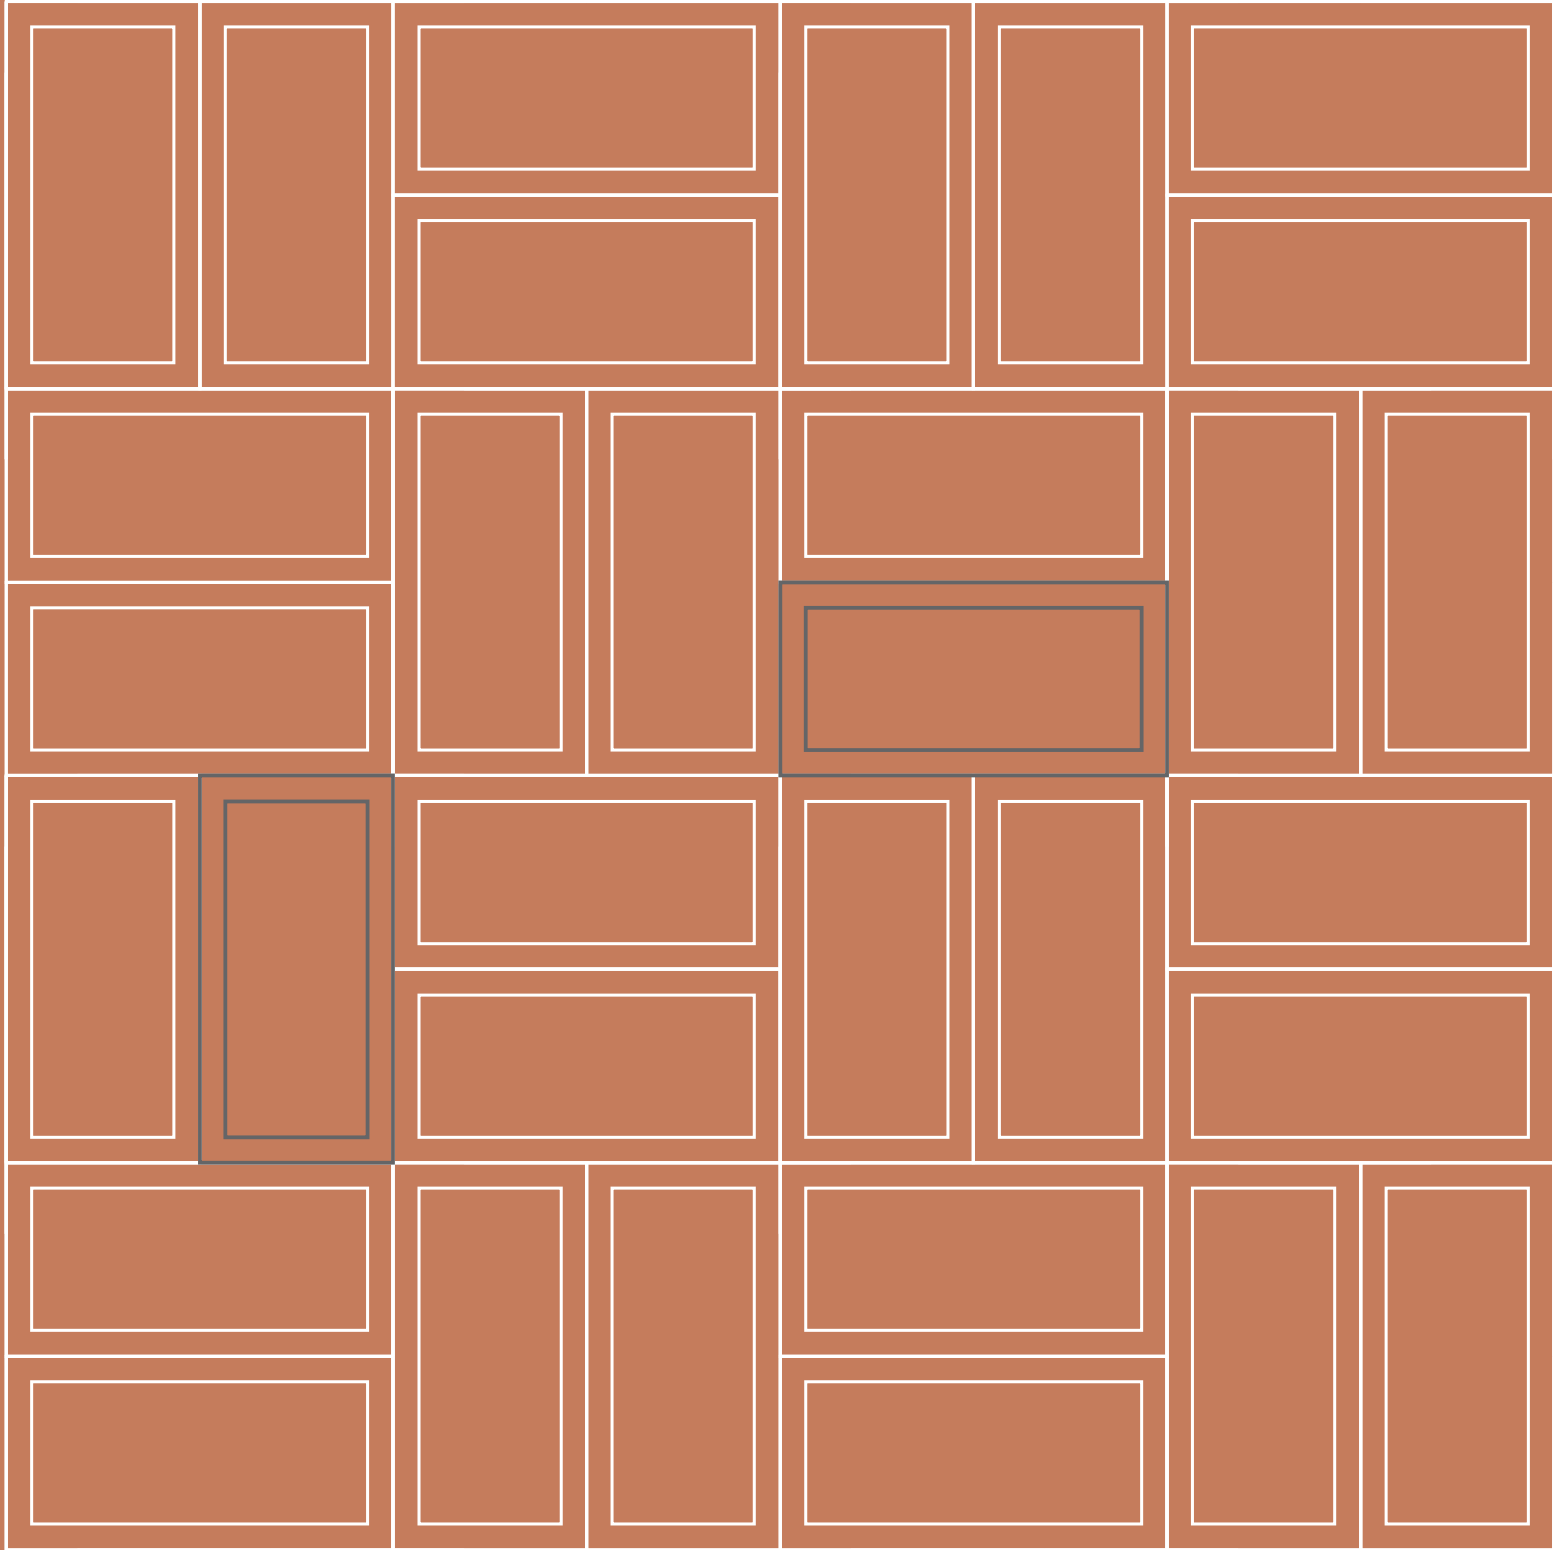

### LUCIDO

LAVA

TALCO

FORMATO	DIMENSIONI (mm)	SPESSORE (mm)	kg / mq	mq / box	pcs / box	box / pallet	mq / pallet
7,5x15	73,5x148,5	6,5 mm	14	1,00	88	85	85,00

REVERSO  
BELEB20

[www.cesiceramica.it](http://www.cesiceramica.it)