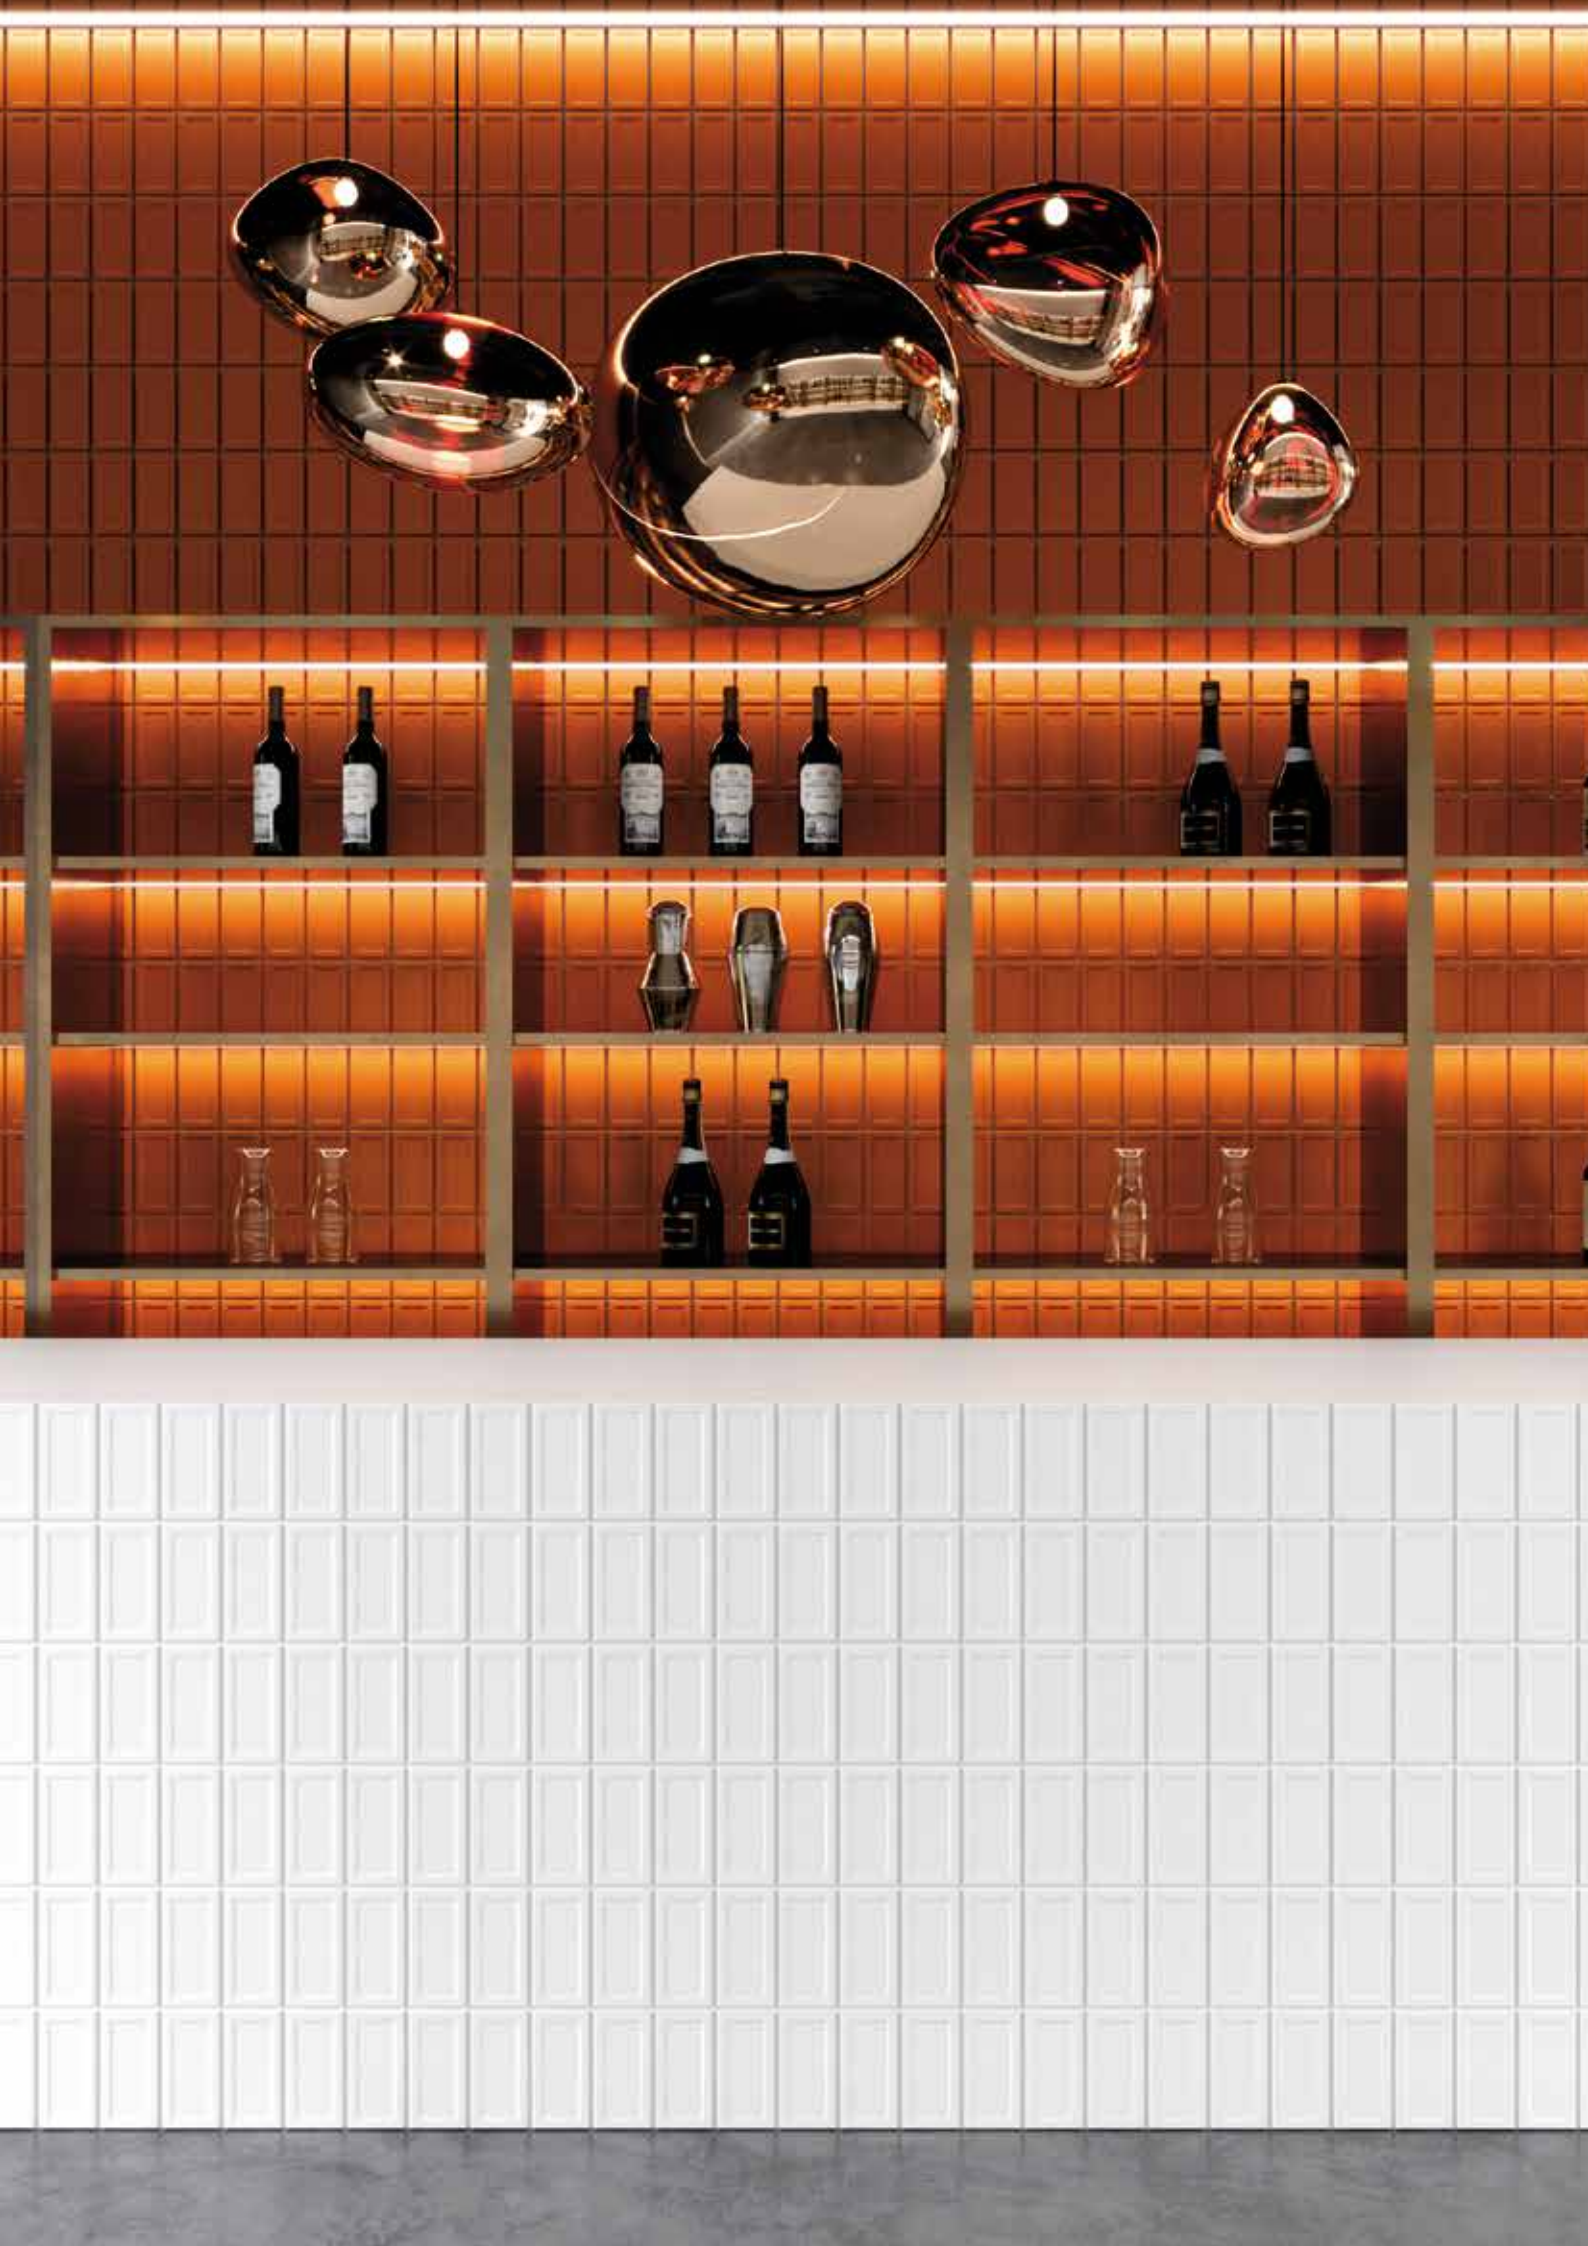

### LUCIDO

LAVA

TALCO

FORMATO	DIMENSIONI (mm)	SPESSORE (mm)	kg / mq	mq / box	pcs / box	box / pallet	mq / pallet
7,5x15	73,5x148,5	6,5 mm	14	1,00	88	85	85,00

REVERSO  
BELEB20

[www.cesiceramica.it](http://www.cesiceramica.it)